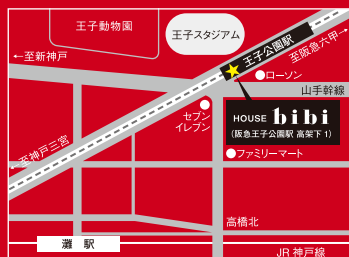

HOUSE
bibi

毎月第4金曜日は

オープンマイクの日

bibiのステージに飛び入り参加しませんか?
気軽にゆるめで皆さん仲良く楽しみましょう!

予約
不要
です!

開場 18:30 / 開演 19:00~22:00 (変更の場合あり)

[参加費] **¥1,500** 1ドリンク・¥500付

[観覧費] 1ドリンク **¥500~**

出演時間: 15分~20分

2周目も
あるかも!?

- ★ マイク2~3本、キーボード、ギターアンプ、ベースアンプ、ドラムス 貸出可
- ★ ご自身で演奏する楽器等はご持参ください。

カフェ&ライブハウス・ビービー

- 阪急「王子公園駅」西口下車、徒歩10秒
- JR「灘駅」北口下車、徒歩8分

Cafe 10:00-17:00 | Bar 17:00-22:00
[カフェ定休日: 日曜日]

お問い合わせ / HOUSE bibi