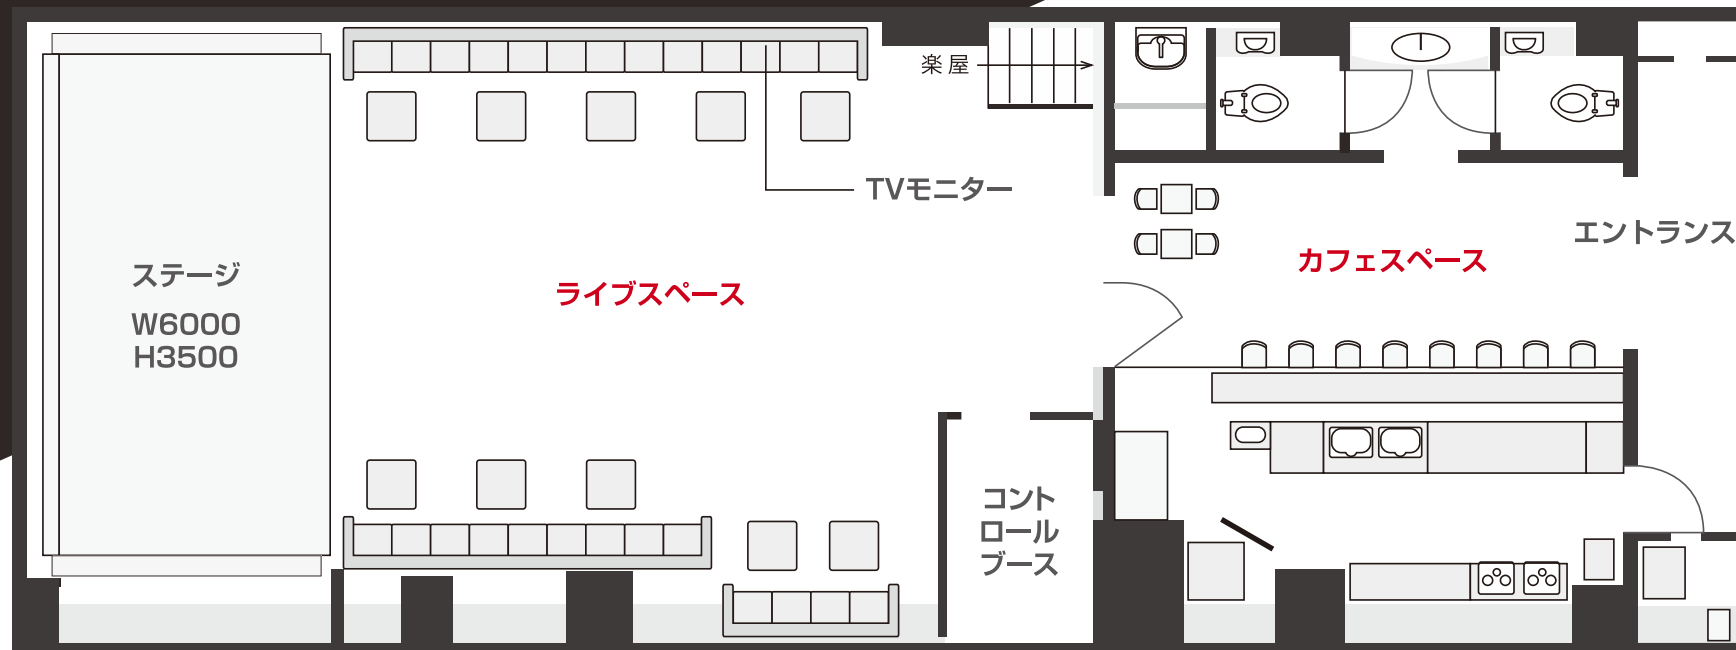

HOUSE bibi

Cafe, Bar and Live Space

カフェ&ライブハウス・ビービー

〒657-0838 神戸市灘区王子町1-4-18 王子公園高架下1号

阪急「王子公園駅」西口下車、徒歩10秒 / JR「灘駅」北口下車、徒歩8分

Cafe 10:00-16:00 | Bar 17:00-24:00 [不定休]

TEL & FAX. 078-881-6161 / E-mail. info@house-bibi.com

<http://house-bibi.com>

《 P A 》

- ミキサー YAMAHA MGP32X (CD・DVD 再生可能)
- アンブ YAMAHA P500S × 2
- アンブ(モニター) YAMAHA P2500S × 3
- スピーカー JBL JRX 215 × 4
- スピーカー(モニター) JBL JRX 212 × 6
- マイク SHURE SM58 × 6

《 楽 器 》

- ギターアンプ Marshall / Fender Twin Reverb / Roland JC120
- ベースアンプ(ヘッド) HARTKE LH500
- ベースアンプ(キャビネット) HARTKE HX115・HX410
- ドラムセット YAMAHA
- ダイレクトボックス BOSS DI-1 × 5
- その他 ギタースタンド × 4 / 譜面台 × 6

《キャパシティ》イス(着席) MAX70名 / スタンディング 150~200名