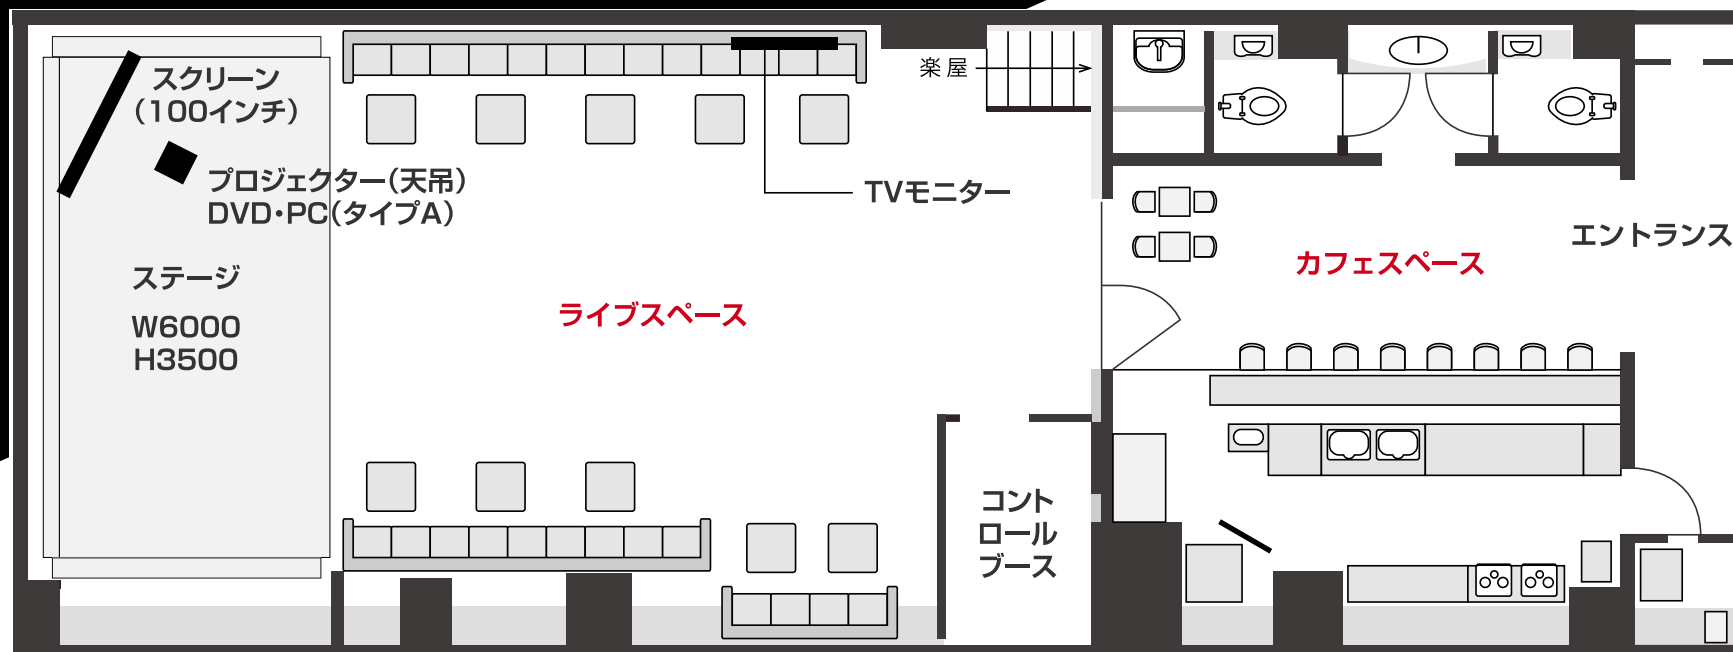

HOUSE bibi

Cafe, Bar and Live Space

カフェ&ライブハウス・ビービー

〒657-0838 神戸市灘区王子町1-4-18 王子公園高架下1号

阪急「王子公園駅」西口下車、徒歩10秒 / JR「灘駅」北口下車、徒歩8分

Cafe 10:00-16:00 | Bar 17:00-24:00 [不定休]

TEL & FAX. 078-881-6161 / E-mail. info@house-bibi.com

<http://house-bibi.com>

《 P A 》

- ミキサー YAMAHA MGP32X (CD・DVD 再生可能)
- アンプ YAMAHA P500S × 2
- アンプ(モニター) YAMAHA P2500S × 3
- スピーカー JBL JRX 215 × 4
- スピーカー(モニター) JBL JRX 212 × 6
- マイク SHURE SM58 × 6

《 楽 器 》

- ギターアンプ Marshall / Fender Twin Reverb / Roland JC120
- ベースアンプ(ヘッド) HARTKE LH500
- ベースアンプ(キャビネット) HARTKE HX115・HX410
- ドラムセット YAMAHA
- ダイレクトボックス BOSS DI-1 × 5
- その他 ギタースタンド × 4 / 譜面台 × 6

《キャパシティ》イス(着席) MAX70名 / スタンディング 100名