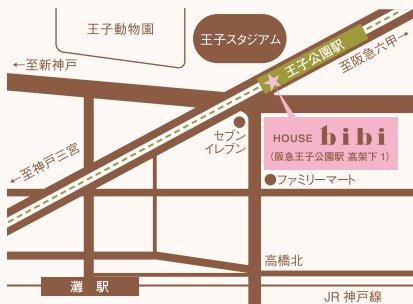

Kathy Sing

Souvenir de France

フランスの思い出♪

6.22.sat

Open 19:00 Start 19:30

Ticket ¥3,000 +1drink

1th Stage 19:30~

2nd Stage 20:15~

at HOUSE bibi

ライブスペース ハウス・ビービー

〒657-0838 神戸市灘区王子町1-4-18

王子公園高架下1号 Tel. 078-881-6161

<http://house-bibi.com>

●お問い合わせ

Info : 078-575-7676 (カジモト)

Kathy